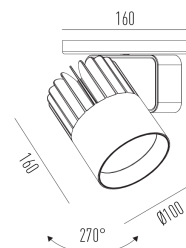

## Sirius Pro C

Projetor com canopla, para aplicações como sobrepor.

2712.D.1.FE.RX

Projetado para a máxima eficiência luminosa e conforto ótico, os projetores SIRIUS tem design atemporal e equilibrado compatível com as mais diversas aplicações. Seu sistema ótico com refletor recuado, além da variedade de fachos disponíveis, produz um ângulo de cut-off superior a 49°, tornando o controle de ofuscamento um diferencial da linha. Alinhado à utilização de LED certificado com LM80, corpo robusto em alumínio para a perfeita dissipação térmica e driver certificado em 50.000 horas, a linha SIRIUS proporciona uma garantia de resistência e durabilidade ideal para ambientes corporativos e comerciais, cuja exigência de funcionamento é imperativa.

### Dados técnicos

Potência	10W
Fluxo luminoso Fonte	1200lm
Fluxo luminoso da luminária	1070lm
Eficiência luminosa	107lm/W
Temperatura de cor	4000K
Facho	10°
Fonte Luminosa	LED LM-80 >56.000 h (L70)
SDMC	<3 steps
Fator de Potência	>0,9
Tensão Nominal	127Vac
Frequência	50/60Hz
Classe	I
Grau de Proteção	IP40
Peso	1.15
Realce de Cor	Peixe
Garantia	5 anos
Vida Útil	50.000 horas
Acabamento	Branco Microtexturizado (BM)   Preto Microtexturizado (PM)