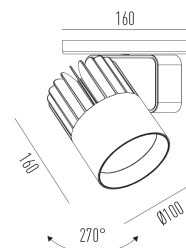

Sirius Pro C

Projetor com canopla, para aplicações como sobrepor.

2712.D.1.AB.RW

Projetado para a máxima eficiência luminosa e conforto ótico, os projetores SIRIUS tem design atemporal e equilibrado compatível com as mais diversas aplicações. Seu sistema ótico com refletor recuado, além da variedade de fachos disponíveis, produz um ângulo de cut-off superior a 49°, tornando o controle de ofuscamento um diferencial da linha. Alinhado à utilização de LED certificado com LM80, corpo robusto em alumínio para a perfeita dissipação térmica e driver certificado em 50.000 horas, a linha SIRIUS proporciona uma garantia de resistência e durabilidade ideal para ambientes corporativos e comerciais, cuja exigência de funcionamento é imperativa.

2712.D.1.AB.RW

10W

1150lm

4000K

36°

Dados técnicos

Potência	10W
Fluxo luminoso Fonte	1150lm
Fluxo luminoso da luminária	920lm
Eficiência luminosa	92lm/W
Temperatura de cor	4000K
Facho	36°
Fonte Luminosa	LED LM-80 >56.000 h (L70)
SDMC	<3 steps
Fator de Potência	>0,9
Tensão Nominal	127Vac
Frequência	50/60Hz
Classe	I
Grau de Proteção	IP40
Peso	1.15
Realce de Cor	Branco
Garantia	5 anos
Vida Útil	50.000 horas
Acabamento	Branco Microtexturizado (BM) Preto Microtexturizado (PM)