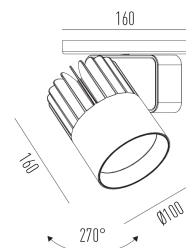

Sirius Pro C

Projetor com canopla, para aplicações como sobrepor.

2712.D.1.AB.RC

Projetado para a máxima eficiência luminosa e conforto ótico, os projetores SIRIUS tem design atemporal e equilibrado compatível com as mais diversas aplicações. Seu sistema ótico com refletor recuado, além da variedade de fachos disponíveis, produz um ângulo de cut-off superior a 49°, tornando o controle de ofuscamento um diferencial da linha. Alinhado à utilização de LED certificado com LM80, corpo robusto em alumínio para a perfeita dissipação térmica e driver certificado em 50.000 horas, a linha SIRIUS proporciona uma garantia de resistência e durabilidade ideal para ambientes corporativos e comerciais, cuja exigência de funcionamento é imperativa.

2712.D.1.AB.RC

10W

1130lm

3500K

36°

Dados técnicos

Potência	10W
Fluxo luminoso Fonte	1130lm
Fluxo luminoso da luminária	910lm
Eficiência luminosa	91lm/W
Temperatura de cor	3500K
Facho	36°
Fonte Luminosa	LED LM-80 >56.000 h (L70)
SDMC	<3 steps
Fator de Potência	>0,9
Tensão Nominal	127Vac
Frequência	50/60Hz
Classe	I
Grau de Proteção	IP40
Peso	1.15
Realce de Cor	Carne
Garantia	5 anos
Vida Útil	50.000 horas
Acabamento	Branco Microtexturizado (BM) Preto Microtexturizado (PM)