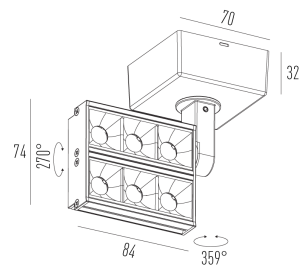

PICCO HOME MINI PROJETOR

Mini projetor
2586.MD.S

2586.MD.S

14W

1420lm

2700K

24°

Dados técnicos

Potência	14W
Fluxo luminoso Fonte	1420lm
Fluxo luminoso da luminária	1136lm
Eficiência luminosa	81lm/W
Temperatura de cor	2700K
Facho	24°
Fonte Luminosa	LM-80 >60.000h (L70)
IRC	>90
SDMC	<3 Steps
Fator de Potência	>0,70
Tensão Nominal	100-240Vac
Frequência	50/60Hz
Classe	III
Grau de Proteção	IP40
Peso	0.382
Garantia	5 anos
Vida Útil	30.000h
Acabamento	Branco Microtexturizado (BM) Preto Microtexturizado (PM)