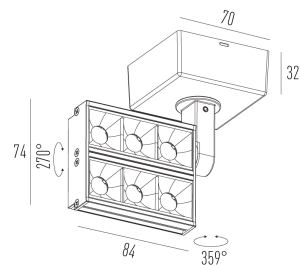

PICCO HOME MINI PROJETOR

Mini projetor
2586.AB.S

2586.AB.S
14W
1420lm
2700K
36°

Dados técnicos

Potência	14W
Fluxo luminoso Fonte	1420lm
Fluxo luminoso da luminária	1136lm
Eficiência luminosa	81lm/W
Temperatura de cor	2700K
Facho	36°
Fonte Luminosa	LM-80 >60.000h (L70)
IRC	>90
SDMC	<3 Steps
Fator de Potência	>0,70
Tensão Nominal	100-240Vac
Frequência	50/60Hz
Classe	III
Grau de Proteção	IP40
Peso	0.382
Garantia	5 anos
Vida Útil	30.000h
Acabamento	Branco Microtexturizado (BM) Preto Microtexturizado (PM)