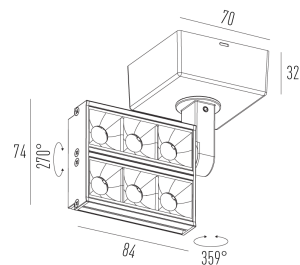

Dados técnicos

Potência	14W
Fluxo luminoso Fonte	1020lm
Fluxo luminoso da luminária	815lm
Eficiência luminosa	58lm/W
Temperatura de cor	2700K
Facho	48°
Fonte Luminosa	LM-80 >39.000h (L70)
IRC	>95
SDMC	<2 Steps
Fator de Potência	>0,90
Tensão Nominal	100-240Vac
Frequência	50/60Hz
Classe	III
Grau de Proteção	IP40
Peso	0.382
Garantia	5 anos
Vida Útil	30.000h
Acabamento	Branco Microtexturizado (BM) | Preto Microtexturizado (PM)