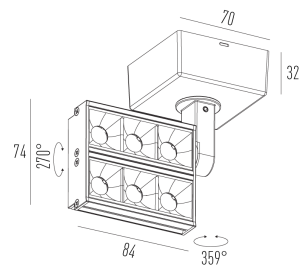

Dados técnicos

Potência	14W
Fluxo luminoso Fonte	1130lm
Fluxo luminoso da luminária	900lm
Eficiência luminosa	64lm/W
Temperatura de cor	4000K
Facho	34°
Fonte Luminosa	LM-80 >39.000h (L70)
IRC	>95
SDMC	<2 Steps
Fator de Potência	>0,90
Tensão Nominal	100-240Vac
Frequência	50/60Hz
Classe	III
Grau de Proteção	IP40
Peso	0.382
Garantia	5 anos
Vida Útil	30.000h
Acabamento	Branco Microtexturizado (BM) | Preto Microtexturizado (PM)