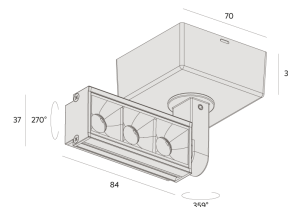

### Dados técnicos

Potência	7W
Fluxo luminoso Fonte	510lm
Fluxo luminoso da luminária	405lm
Eficiência luminosa	58lm/W
Temperatura de cor	2700K
Facho	48°
Fonte Luminosa	LM-80 >39.000h (L70)
IRC	>90
SDMC	<3 Steps
Fator de Potência	>0,7
Tensão Nominal	100-240Vac
Frequência	50/60Hz
Classe	I
Grau de Proteção	IP40
Peso	0.282
Garantia	5 anos
Vida Útil	35.000h
Acabamento	Branco Microtexturizado (BM)   Preto Microtexturizado (PM)