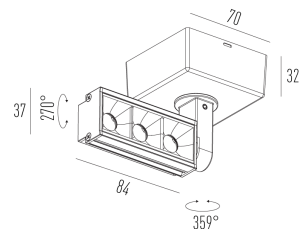

Dados técnicos

Potência	8W
Fluxo luminoso Fonte	580lm
Fluxo luminoso da luminária	465lm
Eficiência luminosa	58lm/W
Temperatura de cor	2700K
Facho	48°
Fonte Luminosa	LM-80 >39.000h (L70)
IRC	>95
SDMC	<2 Steps
Fator de Potência	>0,90
Tensão Nominal	100-240Vac
Frequência	50/60Hz
Classe	III
Grau de Proteção	IP40
Peso	0.282
Garantia	5 anos
Vida Útil	30.000h
Acabamento	Branco Microtexturizado (BM) | Preto Microtexturizado (PM)