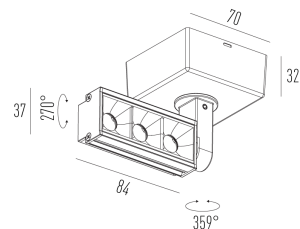

Dados técnicos

Potência	8W
Fluxo luminoso Fonte	640lm
Fluxo luminoso da luminária	510lm
Eficiência luminosa	64lm/W
Temperatura de cor	4000K
Facho	34°
Fonte Luminosa	LM-80 >39.000h (L70)
IRC	>95
SDMC	<2 Steps
Fator de Potência	>0,90
Tensão Nominal	100-240Vac
Frequência	50/60Hz
Classe	III
Grau de Proteção	IP40
Peso	0.282
Garantia	5 anos
Vida Útil	30.000h
Acabamento	Branco Microtexturizado (BM) | Preto Microtexturizado (PM)