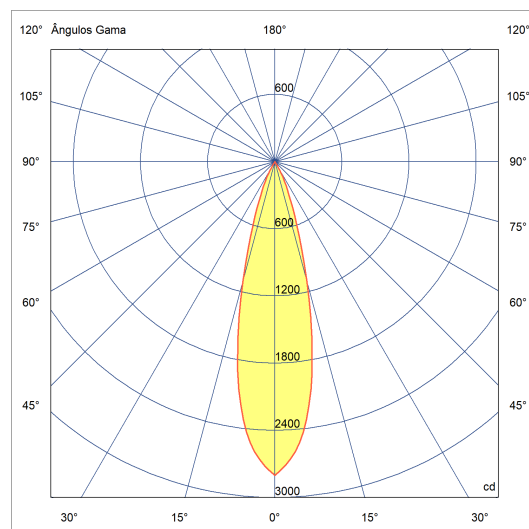

## Dados técnicos

Potência	6W
Fluxo luminoso Fonte	650lm
Temperatura de cor	2700K
Facho	30°
IRC	>80
Tensão Nominal	90-240V

A linha Orion na opção sobrep/plafon é ideal para seu projeto residencial, além de composição corporativa em escritórios, hotéis e restaurantes. A iluminação pontual cria uma atmosfera exclusiva do produto e traz três variações de comprimento, criando a possibilidade de composição entre eles. Possui o sistema de fixação Twist da Interlight, tornando prática a instalação e manutenção.

200mm x 1mm

Semiplanos C

180.0 — 0.0

Fluxo 660.57 lm  
Máximo 2801.95 cd  
Posição C=0.00 G=0.00  
Rendimento: 100.00%  
Data: 11-02-2019  
Rotossimétrico