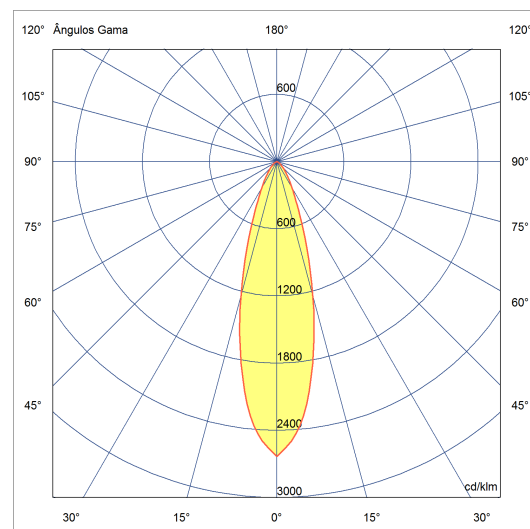

## Dados técnicos

Potência	6W
Fluxo luminoso Fonte	650lm
Temperatura de cor	2700K
Facho	30°
IRC	>80
Tensão Nominal	90-240V

1mm x 50mm

Semiplanos C

180.0 0.0

Fluxo 540.00 lm  
Máximo 2630.94 cd/klm  
Posição C=0.00 G=0.00  
Rendimento: 100.13%  
Data: 14-03-2019  
Rotossimétrico