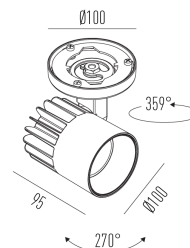

## Sirius Eco C

projektor com canopla  
2015.AB.W

2015.AB.W  
10W  
900lm  
3000K  
36°

Ecologica pela utilização de menos material, porém com máxima eficácia do conjunto, e mantendo o design atemporal e equilibrado da linha SIRIUS. Ideal para ambientes comerciais e residenciais, traz consigo a economia pela otimização de seus processos produtivos, mantendo a robustez consolidada da nossa linha SIRIUS.

### Dados técnicos

Potência	10W
Fluxo luminoso Fonte	900lm
Fluxo luminoso da luminária	785lm
Eficiência luminosa	78lm/W
Temperatura de cor	3000K
Facho	36°
Fonte Luminosa	LED LM-80 >39.000 h (L70)
IRC	>80
SDMC	<3 steps
Fator de Potência	>0,9
Tensão Nominal	90-240Vac
Frequência	50/60Hz
Classe	I
Grau de Proteção	IP40
Peso	0.70
Garantia	5 anos
Vida Útil	30.000 horas
Acabamento	Branco Microtexturizado (BM)   Preto Microtexturizado (PM)