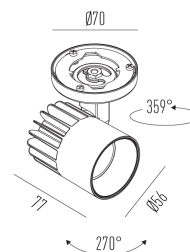

Sirius Home C

mini projetor com canopla
2013.MD.S

2013.MD.S

8W

583lm

2700K

30°

A linha SIRIUS cresceu, com a SIRIUS Home ou Baby, como é carinhosamente chamada, trazendo toda a potência e eficiência tradicional da linha, em um tamanho ideal para aplicações discretas. Versatilidade na orientação da iluminação, conforto visual na aplicação pelo seu recuo antiofuscamento. Fonte e LED integrado, com fecho preciso, substitui lâmpadas convencionais. A tecnologia REALight com reprodução de cor acima de 95, valoriza as cores, inclusive o vermelho (R9) com eficiência (>80), fidelizando e dando vida aos seus projetos.

Dados técnicos

Potência	8W
Fluxo luminoso Fonte	583lm
Fluxo luminoso da luminária	560lm
Eficiência luminosa	70lm/W
Temperatura de cor	2700K
Facho	30°
Fonte Luminosa	LED LM-80 >39.000 h (L70)
IRC	>95
SDMC	<3 steps
Fator de Potência	>0,9
Tensão Nominal	90-240Vac
Frequência	50/60Hz
Classe	I
Grau de Proteção	IP40
Peso	0.30
Garantia	5 anos
Vida Útil	30.000 horas
Acabamento	Branco Microtexturizado (BM) Preto Microtexturizado (PM)