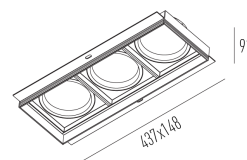

Dados técnicos

Potência	35W
Fluxo luminoso Fonte	4200lm
Temperatura de cor	3000K
Facho	10°
IRC	>82
Tensão Nominal	90-240V