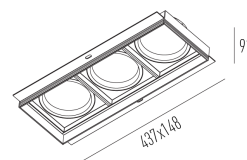

Dados técnicos

Potência	20W
Fluxo luminoso Fonte	1800lm
Temperatura de cor	4000K
Facho	10°
IRC	>82
Tensão Nominal	90-240V