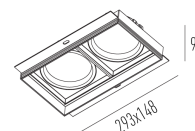

Dados técnicos

Potência	10W
Fluxo luminoso Fonte	1130lm
Temperatura de cor	3000K
Facho	36°
IRC	>82
Tensão Nominal	90-240V