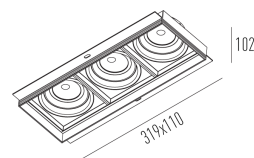

Dados técnicos

Potência	8W
Fluxo luminoso Fonte	3x540lm
Temperatura de cor	2700K
Facho	24°
IRC	>82
Tensão Nominal	90-240V