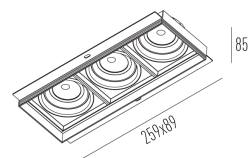

Dados técnicos

Potência	6W
Fluxo luminoso Fonte	3x430lm
Temperatura de cor	2700K
Facho	30°
IRC	>82
Tensão Nominal	90-240V