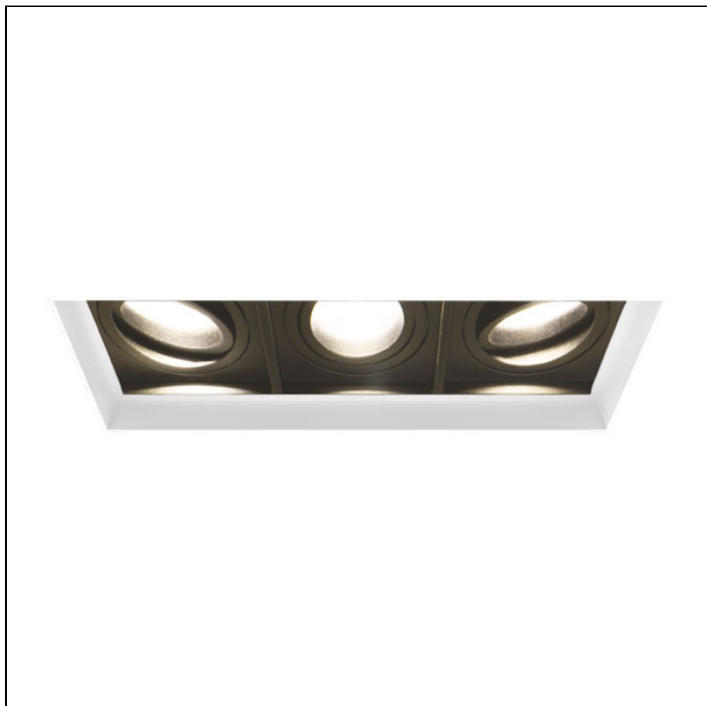

## QUADRA NO FRAME 6W

embutido modular

1642/3.MD.S

Aplicação em harmonia e integrada ao ambiente com sutileza e discreta. A linha oferece uma gama de opções para diversas aplicação de comerciais a residenciais.

1642/3.MD.S

6W

3x430lm

2700K

30°