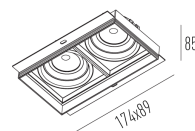

Dados técnicos

Potência	6W
Fluxo luminoso Fonte	2x430lm
Temperatura de cor	2700K
Facho	30°
IRC	>82
Tensão Nominal	90-240V