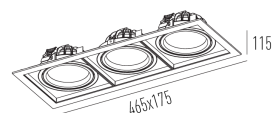

Sistema de iluminação altamente eficiente, que atende aos mais altos padrões de precisão e qualidade de luz, integrando à arquitetura, funcionalidade e valor. Diversidade de modelos que consistem em três tamanhos, combinando fluxos luminosos distintos, potências, fachos e temperaturas de cor, abrangendo consistentemente todas as necessidades de um projeto luminotécnico. Solução ideal em iluminação direcionada para contraste e elegância do ambiente. Perfeita para projetos comerciais, residenciais e exposições