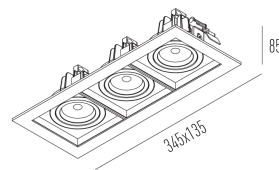

Sistema de iluminação altamente eficiente, que atende aos mais altos padrões de precisão e qualidade de luz, integrando à arquitetura, funcionalidade e valor. Diversidade de modelos que consistem em três tamanhos, combinando fluxos luminosos distintos, potências, fachos e temperaturas de cor, abrangendo consistentemente todas as necessidades de um projeto luminotécnico. Solução ideal em iluminação direcionada para contraste e elegância do ambiente. Perfeita para projetos comerciais, residenciais e exposições