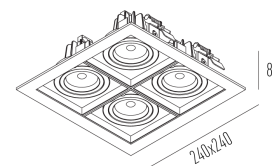

Sistema de iluminação altamente eficiente, que atende aos mais altos padrões de precisão e qualidade de luz, integrando à arquitetura, funcionalidade e valor. Diversidade de modelos que consistem em três tamanhos, combinando fluxos luminosos distintos, potências, fachos e temperaturas de cor, abrangendo consistentemente todas as necessidades de um projeto luminotécnico. Solução ideal em iluminação direcionada para contraste e elegância do ambiente. Perfeita para projetos comerciais, residenciais e exposições